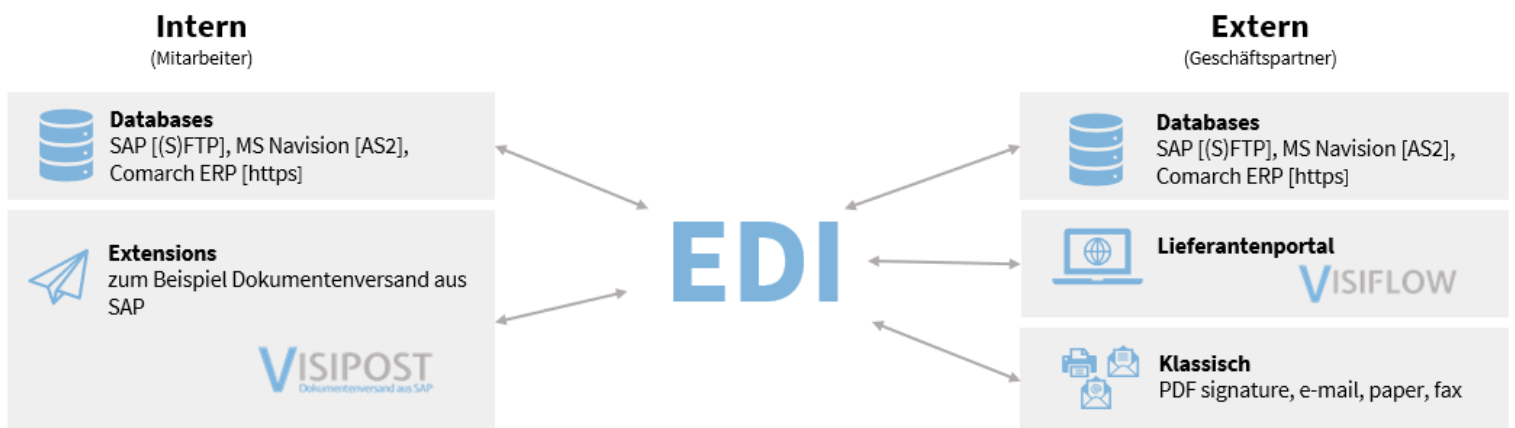

OPTIMALER SERVICE

Rundumversorgt jetzt und in Zukunft.

Unsere VISICON EDI Spezialisten kümmern sich für Sie um die ressourcenbindenden EDI Management Prozesse und übernehmen die vollständige Abwicklung mit Ihren Geschäftspartnern.

Nach der Implementierung sind wir Ihr Ansprechpartner und optimieren fortlaufend Ihr System.

Umfassender Implementierungssupport

- Kommunikation und Abstimmung mit Ihren Partnern
- VISICON Application Management Service

Leistungsstarke Technik

- Full Service Provider
- ERP-System unabhängig
- > 2.000 Geschäftspartner in der VISICON EDI

Dauerhafter Service

- VISICON
- EDI Support
- Fortlaufende Systemoptimierung

UMFANGREICHE ANBINDUNG

Stetig nach Ihrem Bedarf erweiterbar